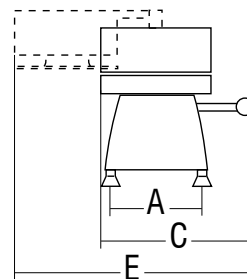

## Hamburgueira Manual

Made in Italy

SA 100 - 110

SA 130

SA 150 - 180

- Hamburgueira caracterizada por um formato arredondado simples e compacto.
- Fabricada em alumínio anodizado.
- Componente porta-celofane incorporado pronto para ser utilizado.
- Pés em borracha.

	Diâmetro molde	A	B	C	D	E	F	G	H	Peso líquido	Medidas do embalagem	Peso bruto
	mm	mm	mm	mm	mm	mm	mm	mm	mm	Kg	mm	kg
SA 100	100	140	230	255	270	310	380	260	320	4,5	450x370x350	5,5
SA 110	110	140	230	255	270	310	380	260	320	4,7	450x370x350	5,7
SA 130	130	140	250	260	310	360	460	275	360	6	450x370x350	7
SA 150	150	140	260	260	330	380	460	275	360	6,5	450x370x350	7,5
SA 180	180	140	260	265	330	430	500	275	360	7	450x370x350	8