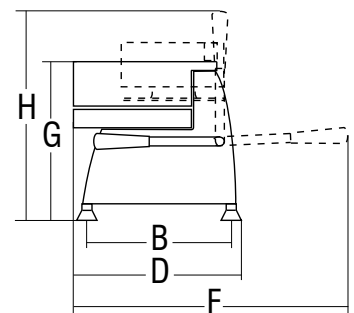

## Hamburgueira Manual

Made in Italy

SA 100 - 110

SA 130

SA 150 - 180

- Hamburgueira caracterizada por um formato arredondado simples e compacto.
- Fabricada em alumínio anodizado.
- Componente porta-celofane incorporado pronto para ser utilizado.
- Pés em borracha.

	Diâmetro molde	A	B	C	D	E	F	G	H	Peso líquido	Medidas do embalagem	Peso bruto
	mm	mm	mm	mm	mm	mm	mm	mm	mm	Kg	mm	kg
SA 100	100	140	230	255	270	310	380	260	320	4,5	450x370x350	5,5
SA 110	110	140	230	255	270	310	380	260	320	4,7	450x370x350	5,7
SA 130	130	140	250	260	310	360	460	275	360	6	450x370x350	7
SA 150	150	140	260	260	330	380	460	275	360	6,5	450x370x350	7,5
SA 180	180	140	260	265	330	430	500	275	360	7	450x370x350	8